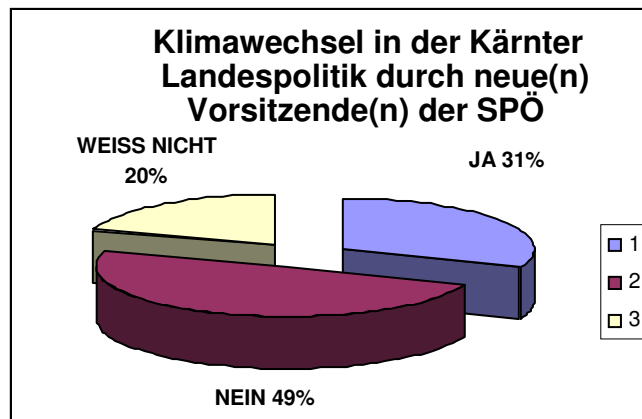

Dr. Franz Witzeling
 Alter Platz 30
 A-9020 Klagenfurt
 +43 463 514002

Macht neue® Parteivorsitzende® aus SPÖ-ALT SPÖ-NEU?

Untersuchung vom: 21.10. bis 27.10 2005
 Stichprobe: Kärntenweit wurden 620 Personen telefonisch befragt.
 Methode: % Wertstatistische Darstellung, Stichprobenauswahl nach dem Quotaverfahren

Frage 1: „Wird Ihrer Meinung nach durch die bevorstehende Wahl eines® neuen Parteivorsitzende(n) die Politik in Kärnten nachhaltig verändert.“

JA	31%
NEIN	49%
WEISS NICHT	20%

Frage 2: „Welche® zur Wahl stehende Kandidat(in) steht Ihrer Meinung nach für eine Erneuerung der SPÖ Kärnten.“